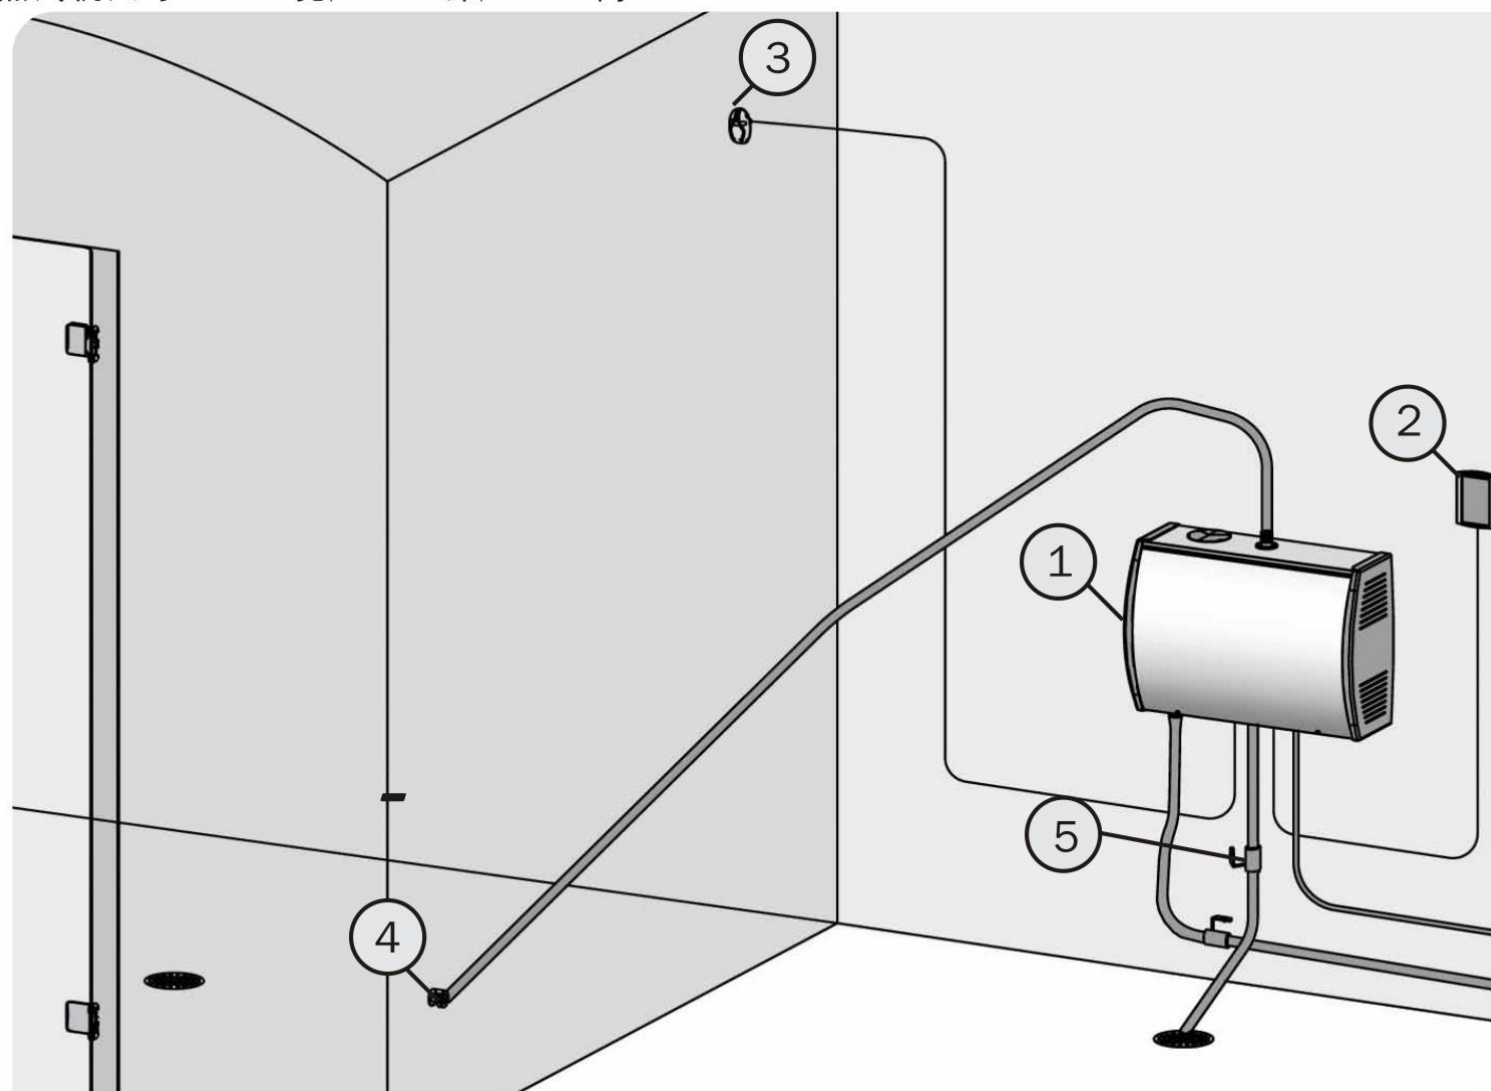

Harvia Steam

蒸气浴舒适新体验

Harvia 蒸汽机给你蒸汽新体验，享受蒸汽桑拿浴的乐趣，仿佛进去沙漠中的绿洲，忘却工作劳累，邀请你进入温和舒适的新体验。

易于操作

Harvia 蒸汽机易于安装，按标准设计结合，不需要外加独立安装架，并且易于保养及设有方便用户使用的防水溅功能。供选择的芳香剂输出泵和自动排水电磁阀令蒸气浴更加舒适惬意。

技术数据

型号	输出功率 (kW)	建议房间尺寸 (m³)						蒸汽输出量 公斤/小时	230V 1N~		400V 3N~	
		薄墙壁 (如塑料, 等...)		瓷砖薄墙		石瓦砖墙, 等...			电缆 mm²	保险丝 A	电缆 mm²	保险丝 A
		有通风设备	无通风设备	有通风设备	无通风设备	有通风设备	无通风设备					
HGS45	4,5	2,0-5,0	2,0-7,0	2,0-4,0	2,0-6,0	2,0-3,5	2,0-4,5	5,5	3 x 6	25	5 x 1,5	3 x 10
HGS60	5,7	2,5-8,0	3,5-11,0	2,0-6,0	3,0-9,0	2,0-5,0	2,0-7,5	7,6	3 x 6	25	5 x 1,5	3 x 10
HGS90	9,0	6,0-12,0	9,0-17,0	4,5-10,0	7,5-14,0	3,0-8,0	6,0-11,5	12	-	-	5 x 2,5	3 x 16
HGS11	10,8	10,0-14,5	15,0-21,0	8,0-12,0	12,0-17,0	6,0-10,0	10,0-14,0	14,6	-	-	5 x 2,5	3 x 16

蒸汽机尺寸: 520mm宽, 196mm深, 411mm高

1. 蒸汽机
2. 控制器
3. 感温器
4. 蒸汽喷嘴
5. 排水阀

HARVIA[®]
sauna
Natural well-being.